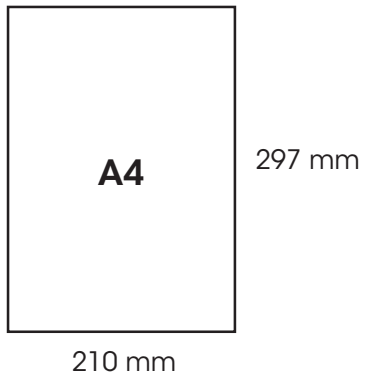

## Här är mallar för dina original som vi önskar i vektoriserade pdf-filer eller eps-filer

Profileringsremsor H37 x L885 mm

Toppskyltar H350 x L900 mm

Skyltar i A4 format till  
exponeringsramar

Tryckta skyltar i format H70 x B50 cm  
till trottoarpratare