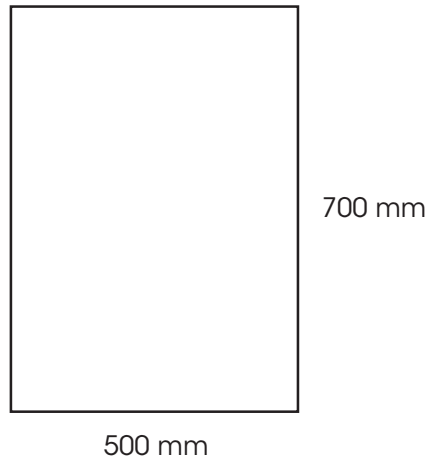

## Här är mallar för dina original som vi önskar i vektoriserade pdf-filer eller eps-filer

Profileringsremsor H37 x L885 mm

Toppskyltar H350 x L900 mm

Skyltar i A4 format till  
exponeringsramar

Tryckta skyltar i format H70 x B50 cm  
till trottoarpratare